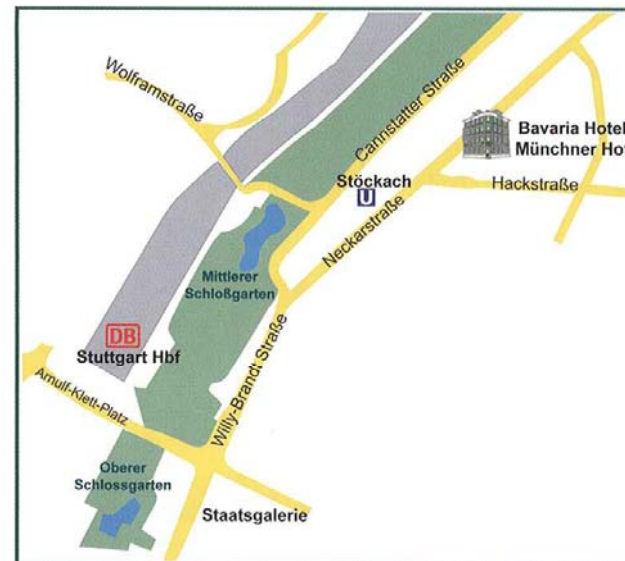

BAVARIA HOTEL

www.hotel-muenchnerhof.com
info@hotel-muenchnerhof.com

NECKARSTR. 170 / 70190 STUTTGART

TEL +49 (0)711 925700
FAX +49 (0)711 2626170

FROM STUTTGART AIRPORT:

S2 towards Schorndorf or S3 towards Backnang,
get off at the Main Station Hauptbahnhof; then

FROM THE MAIN STATION:

U9 towards Hedelfingen or U14 towards Remseck,
get off at Stöckach.

VOM STUTTGARTER FLUGHAFEN:

S2 richtung Schorndorf oder S3 richtung Backnang,
umsteigen am Hauptbahnhof;

VOM HAUPTBAHNHOF:

U9 richtung Hedelfingen oder U14 richtung Remseck,
aussteigen am Stöckach.

從斯圖加特國際機場：

搭乘S2（往 Schorndorf 方向）或S3（往 Backnang 方向）
在中央車站（Hauptbahnhof）下車；

從斯圖加特中央車站：

搭乘U9（往 Hedelfingen 方向）或U14（往 Remseck 方向）
在Stöckach 下車。